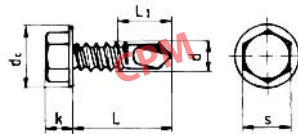

สกรูปลายสว่านหัวเหลี่ยม สแตนเลส พร้อมแหวนยางดำ

d (Diameter)	#10	#12
p (pitch)	16	14
dk	10	11
k (Head Thickness)	3	3
s (Width across flat)	8	8

Size	#10x16 T 4.8 mm.	#12x14 T 5.5 mm.	#14x14 T 6 mm.
1/2			
5/8	1,000		
3/4	1,000	500	500
1"	1,000	500	500
1.1/4	1,000	500	500
1.1/2	1,000	400	400
2"	1,000	400	400
2.1/2	1,000	400	400
3"	1,000	400	400
3.1/2"			
4"			